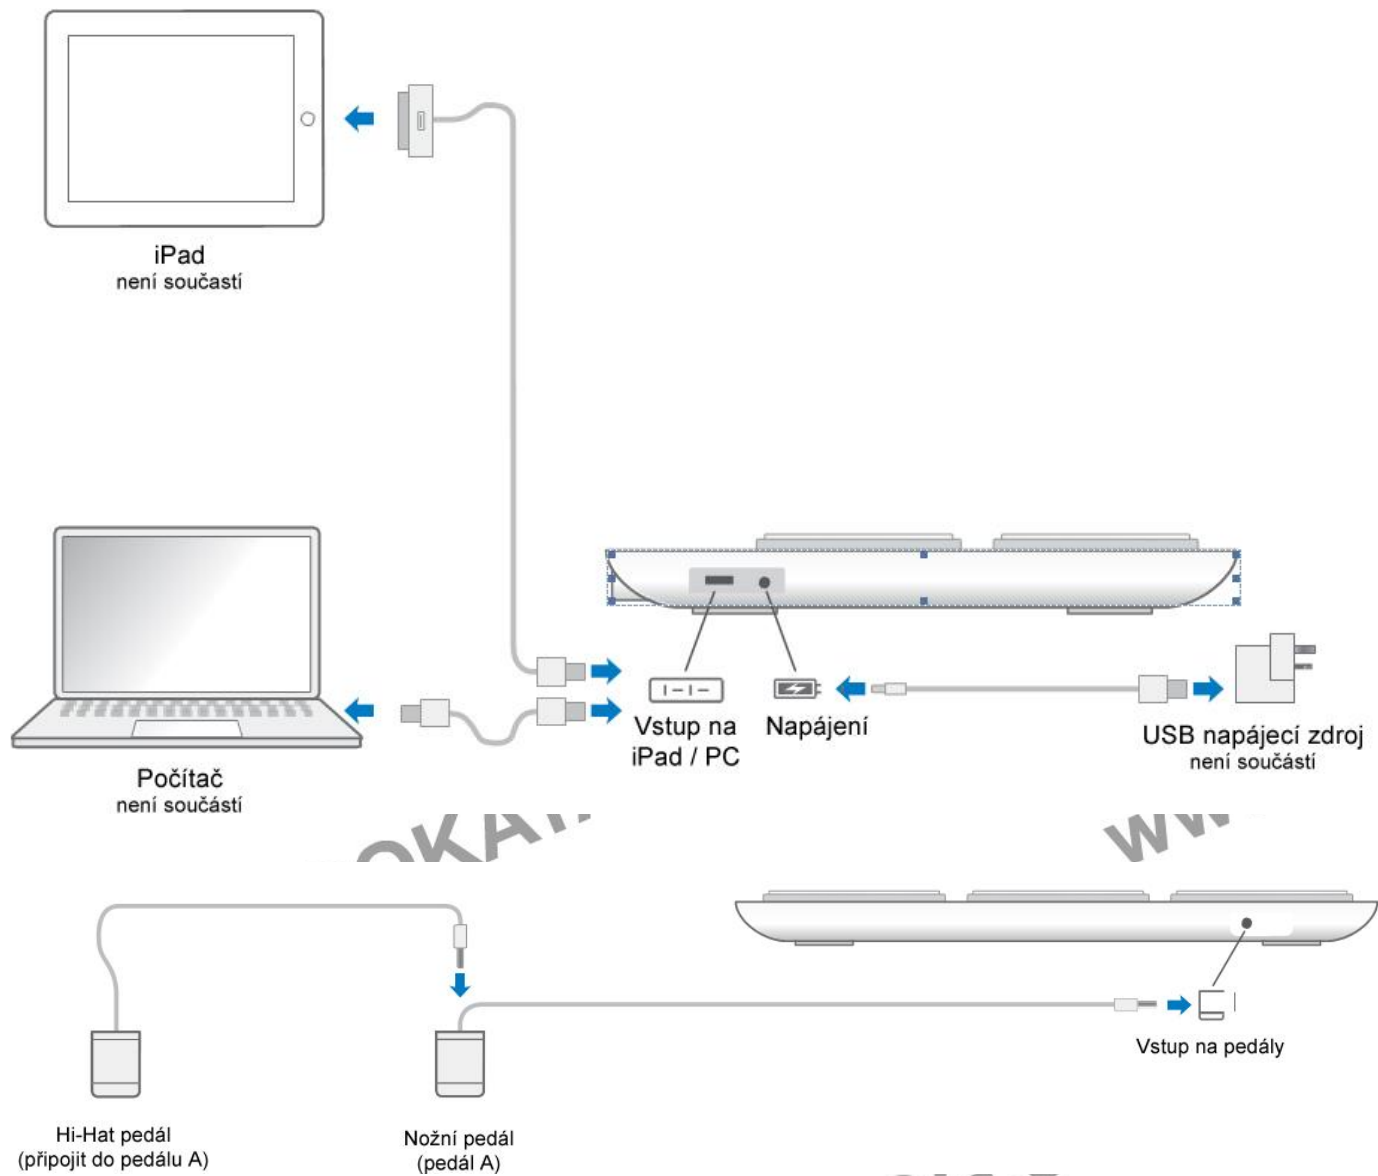

PŘIHOJENÍ

ZDARMA
Aplikace pro Mac OS
Hledat na App Store (<http://store.apple.com/cz>) aplikaci „CUBEAT“.
<https://itunes.apple.com/app/cubebat-hd/id600802656?mt=8>